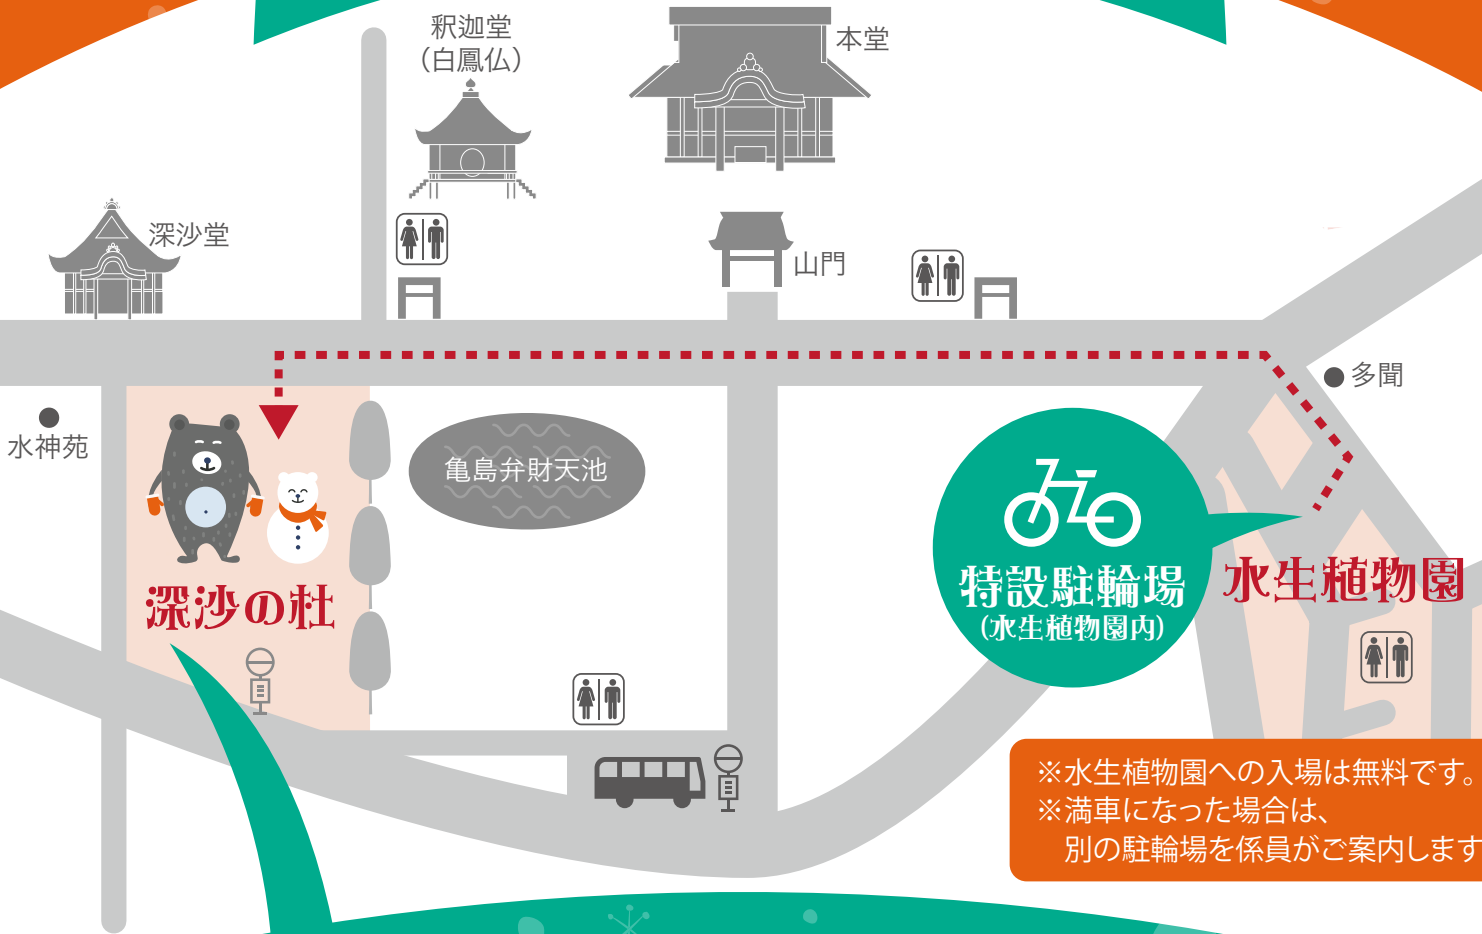

祝
国宝指定

深大寺そば組合 木島平村交流事業

深大寺
ゆきあそび

じんじゃ もり
会場 深沙の杜

1/27^土・28^日

11:00~15:00

what's ゆきあそび?

調布市の姉妹都市である長野県木島平村より30tの雪を運び、
昨年大好評だった”深大寺ゆきあそび”を開催します。
冬の深大寺。杜の広場で、雪とあそぼう!

雪あそび広場
雪のすべり台

濡れても良い服装で来てね!
着替えスペースもあるよ

調布銀座雪まつり
2/10^土10:00より開催!

※天候により中止になる場合がございますので、ご了承ください。

【主催】 深大寺そば組合 【後援】 木島平村 木島平村農業振興公社 調布市観光協会 深大寺奉賛会
【協力】 深大寺 深大寺通り街づくり協議会 MOTOZAKE 【協賛】 齊藤倉庫株式会社 株式会社東リース
【お問い合わせ】 070-3149-3702 (深大寺そば組合 内田)

Designed by sadou design / Illustration by Freepik

ゆきあそび会場マップ

※水生植物園への入場は無料です。
 ※満車になった場合は、別の駐輪場を係員がご案内します。

ゆきあそび

雪のすべり台 雪あそび広場

※雪のすべり台、雪あそび広場は、事前にお並びいただくことができません。
 開始時間になりましたらご案内させていただきます。

出店一覧

木島平村	そばがき入りきのこ汁 (有料 限定300食)
	木島平村観光物産展
	抽選会 (木島平スキー場リフト券、木島平産コシヒカリなど)
深大寺そば組合	ホットドッグ・コーヒー・おしるこ
MOTOZAKE	日本酒ホットカクテル

※諸事情により内容を変更する場合がございます。

深大寺そば組合加盟店

雀のお宿/八起/多間/矢田部茶屋/元祖嶋田家/鬼太郎茶屋/鈴や/門前/梅月/深大寺水神苑/一休庵/きよし/青木屋/湧水/玉喜/深水庵/陣屋/大師茶屋/深山茶屋/松葉茶屋/一福茶屋/玉乃屋 (順不同)